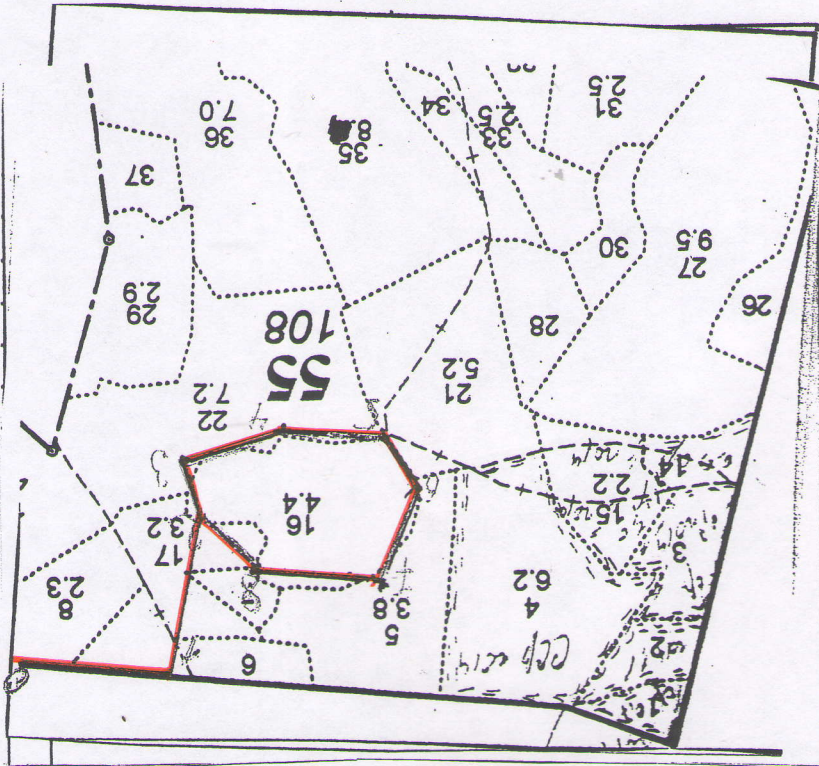

Бобылев М.В.

Участковый лесничий:

№ точек	Румбы	Длина линий, м	№ точек	Румбы	Длина линий
0 - 1	СЗ - 34°	200	5 - 6	СЗ - 34°	70
1 - 2	Ю - 0°	200	6 - 7	СВ - 18°	140
2 - 3	ЮВ - 14°	80	7 - 8	СВ - 87°	140
3 - 4	ЮЗ - 87°	150	8 - 2	ЮВ - 36°	140
4 - 5	З - 0°	130			

Масштаб 1:10000

Участка лесных культур кв. 55 т.в.16, площадь 4,4 га.

План:

Лесное участковое лесничество

ОГКУ «Фурмановское лесничество»

ОГКУ «Фурмановское лесничество»

Плесское участковое лесничество

План:

Участка лесных культур кв. 54 т.в.22, площадь 1,2 га.

Масштаб 1:10000

№ точек	Румбы	Длина линий, м	№ точек	Румбы	Длина линий
1 - 2	ЮЗ - 15°	170			
2 - 3	СЗ - 88°	50			
3 - 4	СВ - 10°	190			
4 - 1	ЮВ - 68°	80			