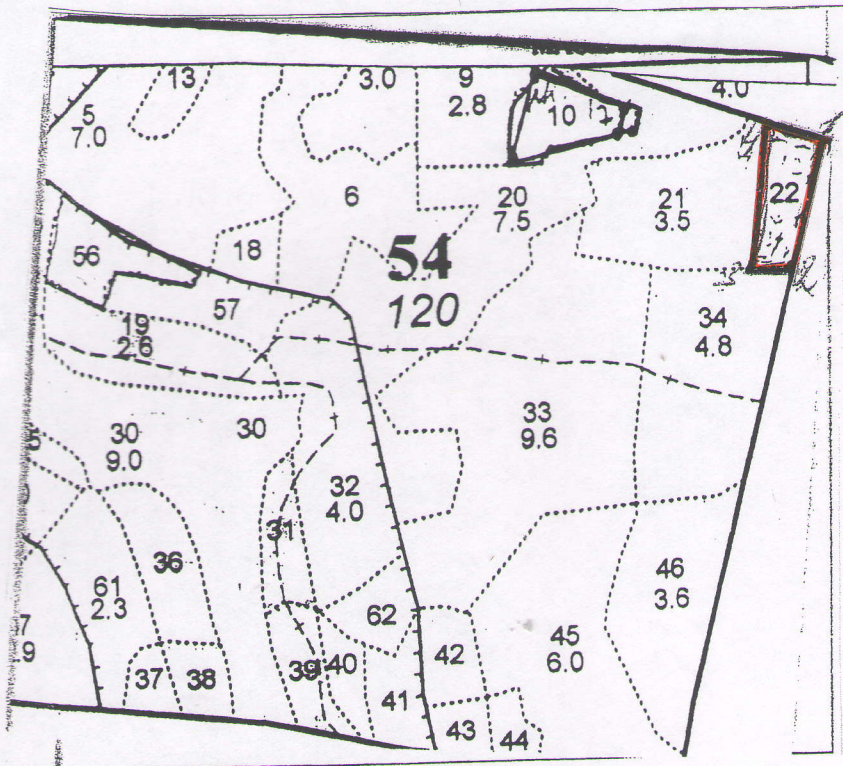

Бобылев М.В.

Участковый лесничий:

№ точек	Румбы	Длина линий, м	№ точек	Румбы	Длина линий
0 - 1	СЗ - 34°	200	5 - 6	СЗ - 34°	70
1 - 2	Ю - 0°	200	6 - 7	СВ - 18°	140
2 - 3	ЮВ - 14°	80	7 - 8	СВ - 87°	140
3 - 4	ЮЗ - 87°	150	8 - 2	ЮВ - 36°	140
4 - 5	З - 0°	130			

Масштаб 1:10000

Участка лесных культур кв. 55 т.в.16, площадь 4,4 га.

План:

Лесное участковое лесничество

ОГКУ «Фурмановское лесничество»

ОГКУ «Фурмановское лесничество»

Плесское участковое лесничество

План:

Участка лесных культур кв. 54 т.в.22, площадь 1,2 га.

Масштаб 1:10000

№ точек	Румбы	Длина линий, м	№ точек	Румбы	Длина линий
1 - 2	ЮЗ - 15°	170			
2 - 3	СЗ - 88°	50			
3 - 4	СВ - 10°	190			
4 - 1	ЮВ - 68°	80			