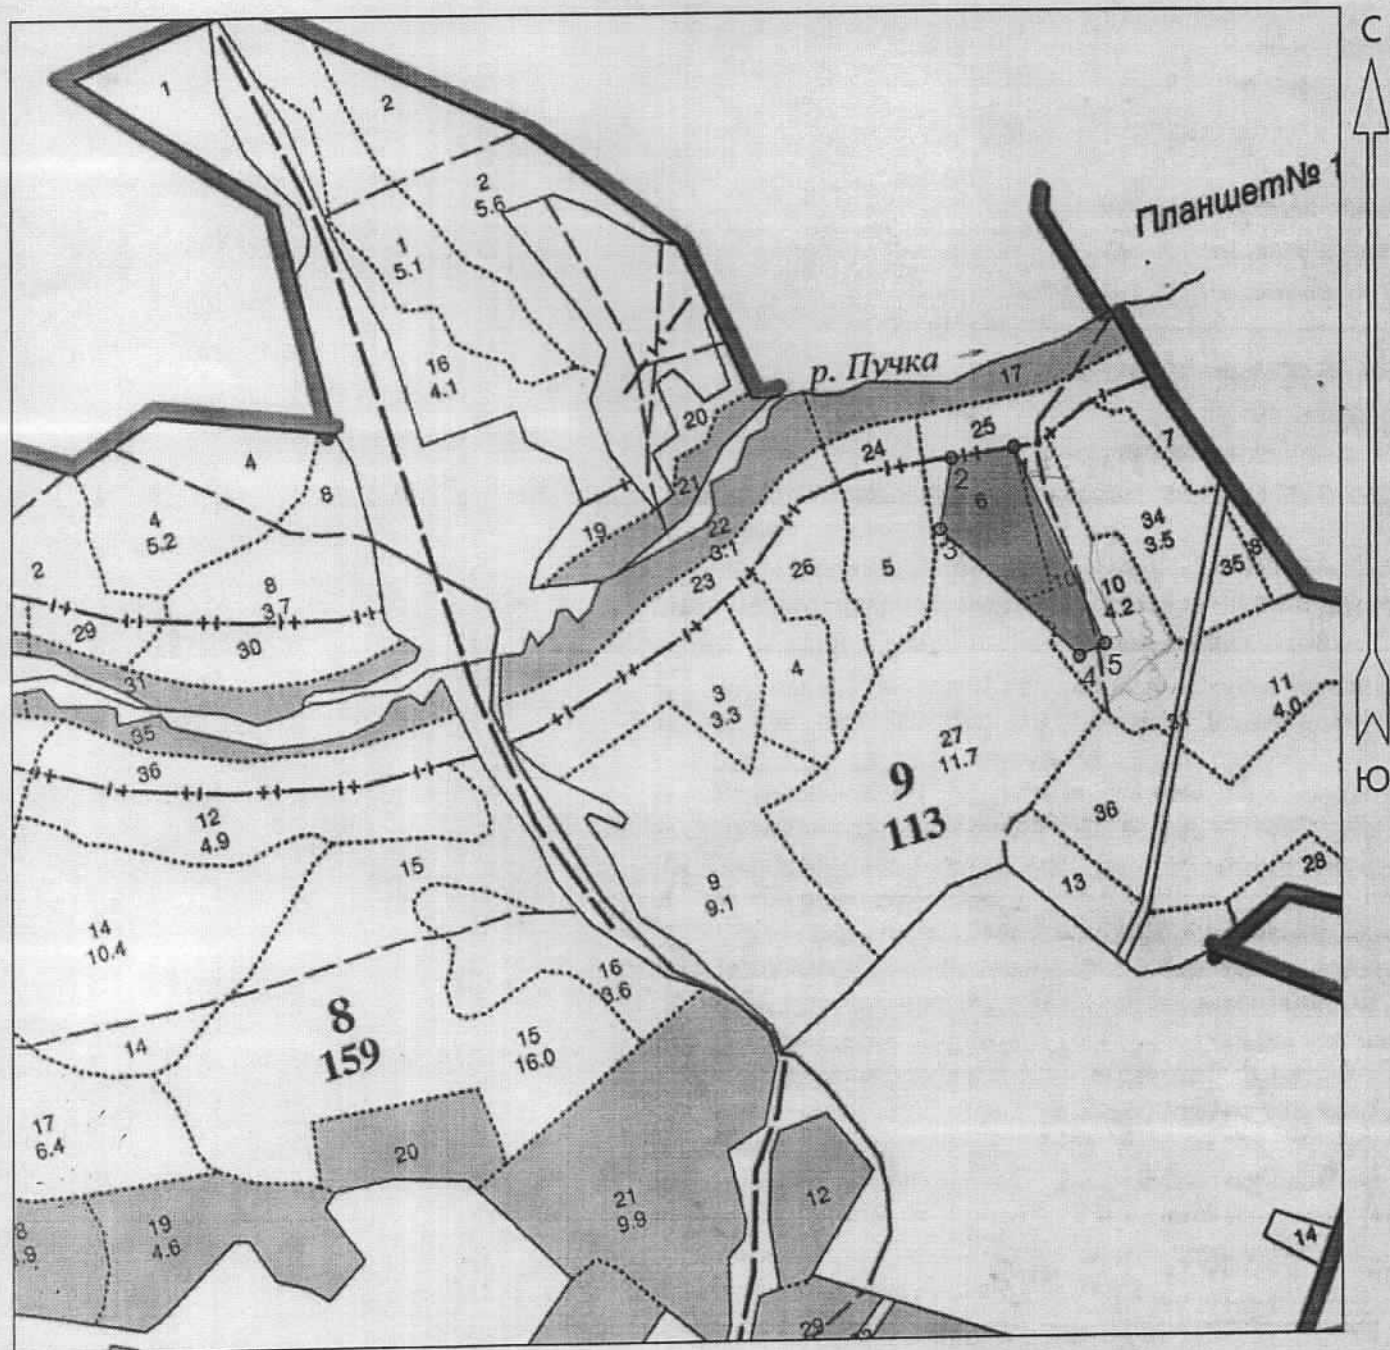

План участка леса
 для искусственного
 лесовосстановления
 Заволжское сельское уч.
 лесничество
 СПК "Корниловский" кв.9 выд.6,10

ОГКУ "Заволжское лесничество"

Общая площадь: 2.8 га
 Эксплуатационная площадь: 2.8 га
 Масштаб: 1 : 10000
 Выполнил:

Условные обозначения:
 [shaded square] Эксплуатационная площадь

№№	Направление	Румб	Длина, м
1 - 2	ЮЗ	81°00'	84.0
2 - 3	ЮЗ	9°00'	96.0
3 - 4	ЮВ	47°00'	252.0
4 - 5	СВ	65°00'	38.0

5 - 1 СЗ 24°30' 291.0

И. О. РУКОВОДИТЕЛЯ ОГКУ "ЗАВОЛЖСКОЕ
 ЛЕСНИЧЕСТВО"
Л. Н. Молодцова